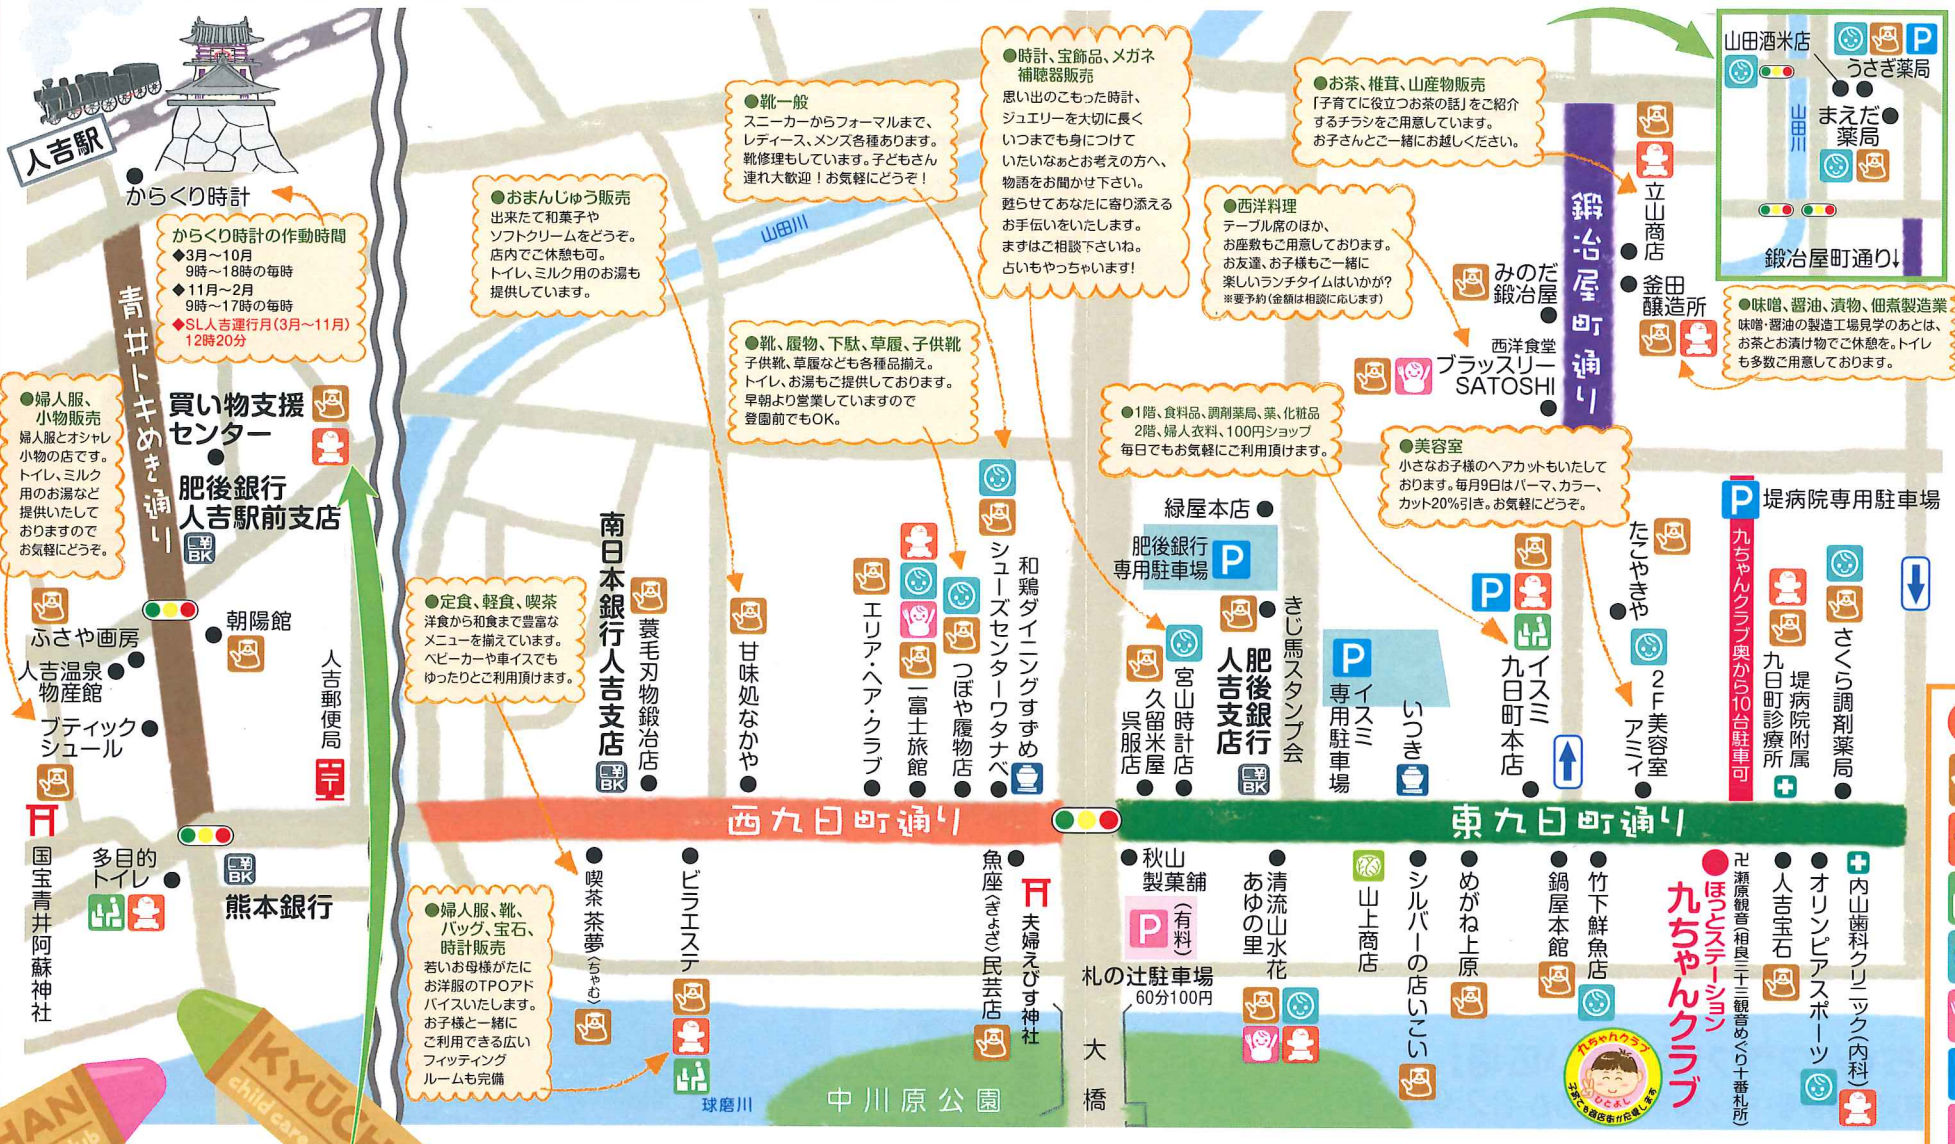

# 私たち 子育ておうえん店!!

サービスの内容をピクト(絵文字)で示しています。お気軽にお声かけください。

### ピクトの見方

- ミルク用お湯提供
- おむつ交換
- 子どもと一緒に入れるトイレ
- 子ども向けサービス
- ちびっこメニュー
- 駐車場
- 駐車場(有料)

### からくり時計

からくり時計の作動時間  
 ◆3月~10月 9時~18時の毎時  
 ◆11月~2月 9時~17時の毎時  
 ◆SL人吉運行月(3月~11月) 12時20分

甘味処なかや  
 西九日町通り

秋山製菓舗(有料)  
 札の辻駐車場 60分100円  
 大橋

清流水花  
 あゆの里

めがね上原  
 シルバーの店いこう  
 山上商店

竹下鮮魚店  
 鍋屋本館  
 九ちゃんクラブ  
 ほくとステーション  
 九日町商店街

●婦人服、靴、バッグ、宝石、時計販売  
 若いお母様がたにお洋服のTPOアドバイスいたします。お子様と一緒にご利用できる広いフィッティングルームも完備