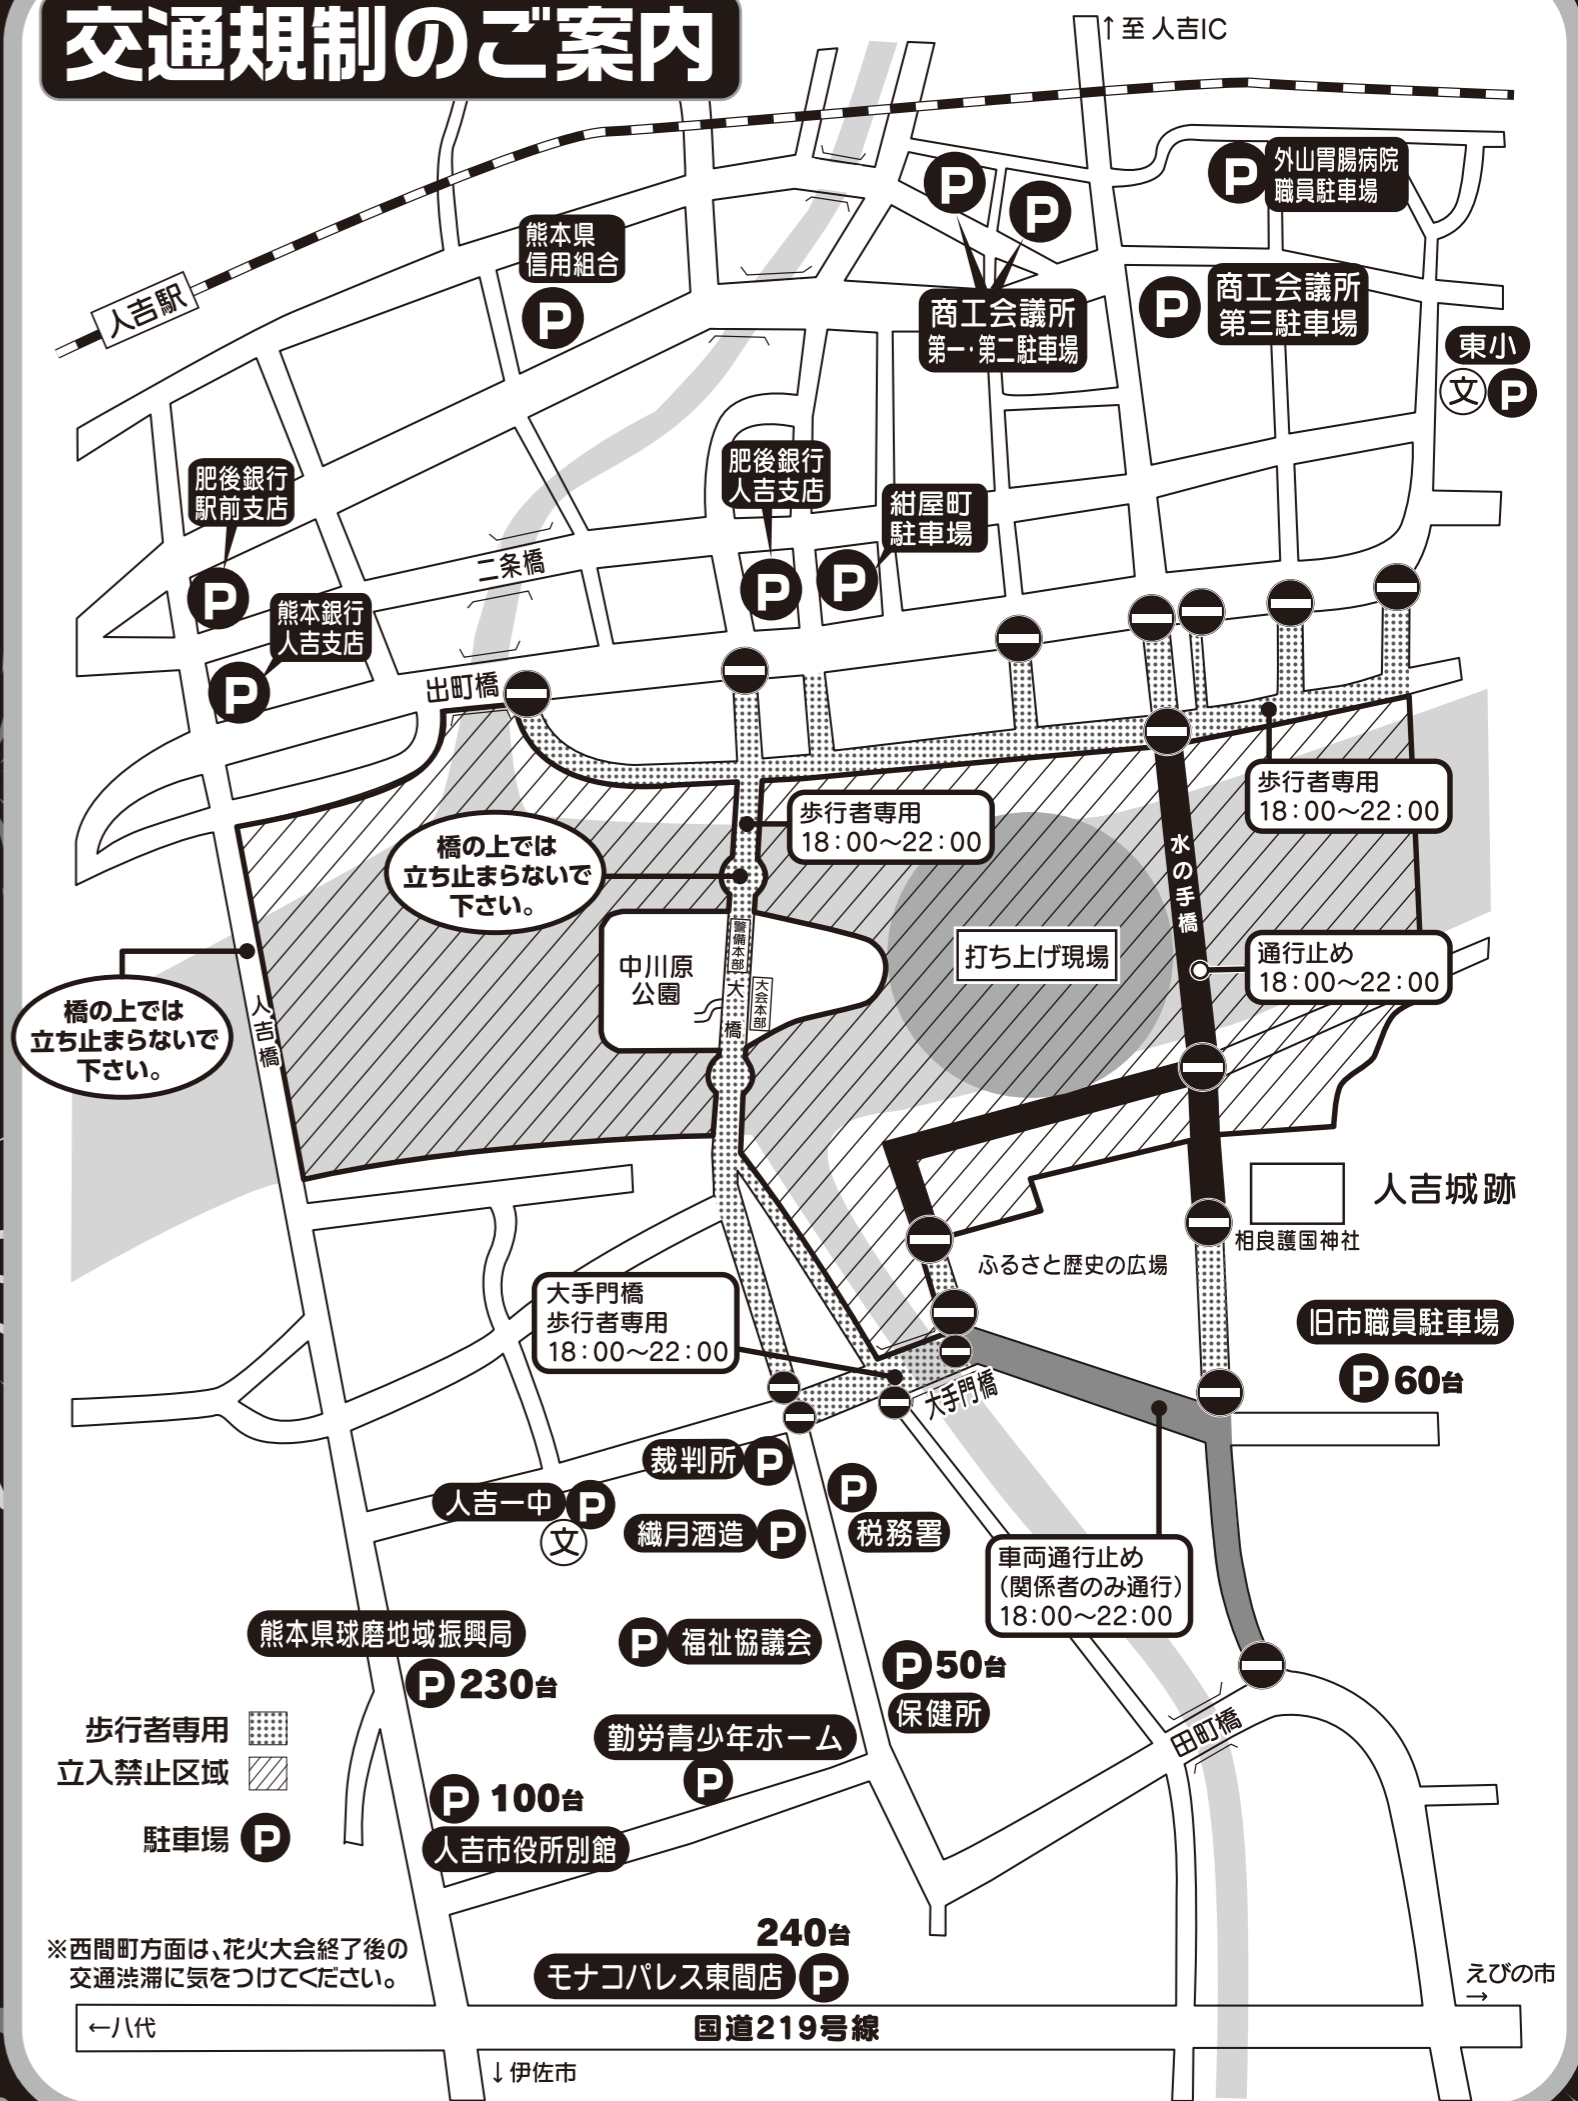

2017 第63回

人吉花火大会

平成29年
とき **8月15日(火)** 観覧場所 **中川原公園**
ふるさと歴史の広場

午後7時30分～9時00分
(荒天の場合、8月25日(金)に延期)

クリーン人吉運動
8月16日(水) 午前6時～
(8月25日(金)開催の場合、26日(土)に延期)

花火大会プログラム

No	花火名	協賛事業所	No	花火名	協賛事業所
	開始雷鳴		14	連発8号 (6社同時発揚)	アクサ生命保険 株式会社 合同会社 オフィス桑原 株式会社 ニシムタ人吉店 タカタ 大劇サンロードシティ人吉店 人吉球磨街商グループ
1	連発1号	熊本日日新聞社	15	超大連発1号	株式会社 お菓子の香梅
2	連発2号 (5社同時発揚)	株式会社 オカモト きじ馬スタンプ 協同組合 球磨地域農業 協同組合 株式会社 球磨電設 公認 熊本県移動商業組合	16	連発9号	清流山水花 あゆの里
3	大連発1号	株式会社 平安閣冠婚葬祭互助会	17	仕掛2号	高橋酒造 株式会社
4	大連発2号 (4社同時発揚)	青井阿蘇神社 株式会社 南九州不動産 共栄精密 株式会社 中小企業大学校人吉校	18	大連発5号	人吉観光交通 株式会社 アンジェリーク平安グループ
5	連発3号	人吉温泉旅館組合	19	連発10号	味岡建設企業グループ
6	連発4号 (5社同時発揚)	合資会社 お茶の三翠園 有限会社 コグマランド 有限会社 おおがスイミングスクール 株式会社 尾前電気設備 ヘアサロン こすもす	20	連発11号 (3社同時発揚)	NTT西日本熊本支店 株式会社 鶴屋百貨店人吉店 有限会社 ソーゴーグラフィックス
7	連発5号	ホテルサン人吉	21	連発12号	国際観光旅館 鍋屋本館
8	連発6号 (5社同時発揚)	人吉生コンクリート 株式会社 人吉市金融協会 有限会社 OAシステム岩本 サントリービバレッジサービス 株式会社 人吉出張所 株式会社 恒松酒造	22	大連発6号	光進建設 株式会社 人吉支店
9	連発7号	有限会社 いわい	23	超大仕掛1号	岩下兄弟 株式会社
10	大連発3号	深野酒造 株式会社	24	連発13号 (5社同時発揚)	有限会社 サンループ 株式会社 文尚堂 株式会社 協和印刷 株式会社 多良木石油 多良木石油グループ 株式会社 九電工
11	メッセージ花火	三水会一同	25	連発14号	宮原建設 株式会社
12	大連発4号	株式会社 Misumi人吉オフィス	26	大連発7号	熊本県民共済生活協同組合
13	仕掛1号	織月酒造 株式会社	27	超大連発2号	アドバンス 株式会社 さくら調剤薬局
			28	超特大連発1号	サンロード 株式会社
			29	超大連発3号	秋月商会
				終了雷鳴	

花火師:西日本花火有限会社・塚本花火工業有限会社・津山花火

主催/人吉市・人吉商工会議所 後援/RKK・熊本日日新聞社・人吉温泉観光協会

マナーを守りましょう!
※ドローンの使用は禁止されています。

交通規制のご案内

《臨時駐車場一覧》(※18:00~22:00)

人吉税務署・熊本地方裁判所・人吉保健所・人吉市役所別館・熊本県球磨地域振興局・肥後銀行人吉支店・肥後銀行駅前支店・熊本銀行人吉支店・紺屋町駐車場・外山胃腸病院職員駐車場・旧市職員駐車場・熊本県信用組合・人吉商工会議所第1.第2.第3駐車場・人吉一中・人吉東小学校・織月酒造駐車場・福祉協議会・勤労青少年ホーム・モノコパレス東間店

■裏面もご覧下さい。