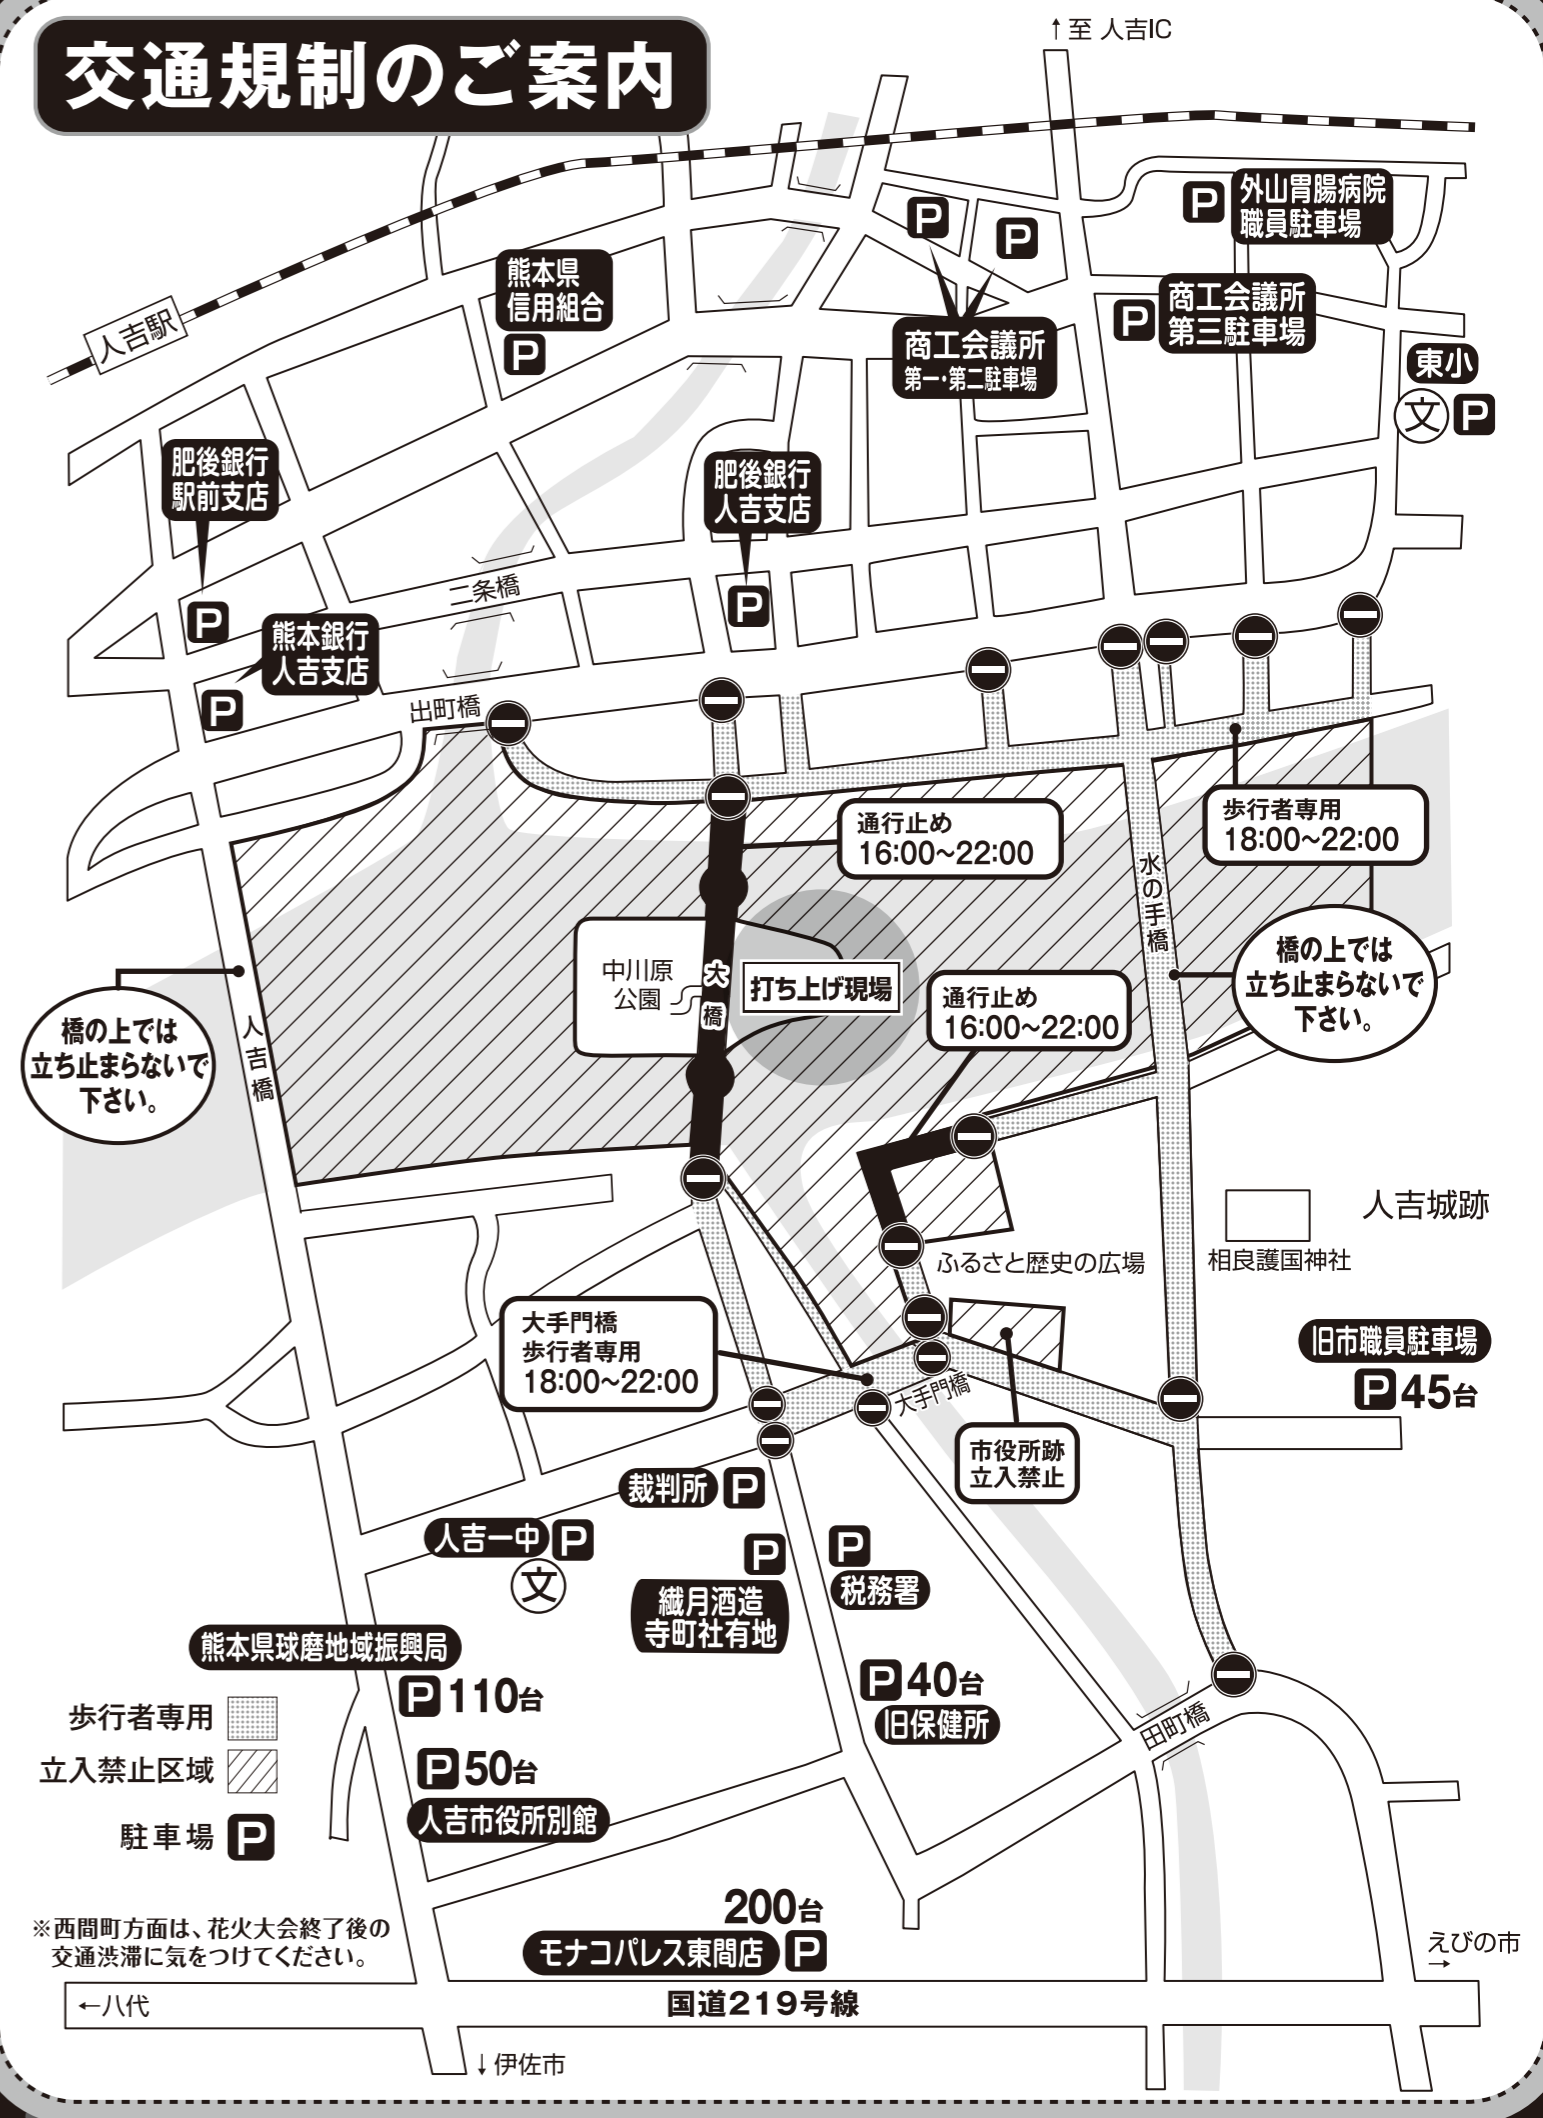

2019 第65回

人吉花火大会

令和元年
とき **8月31日(土)** 観覧場所
ふるさと歴史の広場

午後7時30分～9時00分

クリーン人吉運動
9月1日(日) 午前6時～

花火大会プログラム

No.	花火名	協賛事業所	No.	花火名	協賛事業所
	開始雷鳴		12	大連発4号	アドバンス 株式会社 さくら調剤薬局
1	連発1号	熊本日日新聞社	13	超特大連発1号	サンロード 株式会社
2	連発2号 (6社同時発揚)	株式会社 オカモト さじ馬スタンプ 協同組合 球磨地域農業 協同組合 株式会社 球磨電設 サントリービバレッジサービス 株式会社 人吉営業所 公認 熊本県移動商業協同組合	14	連発8号 (5社同時発揚)	合資会社 お茶の三翠園 有限会社 OAシステム岩本 有限会社 おおがスイミングスクール 株式会社 尾前電気設備 ヘアサロン こすもす
3	連発3号	人吉下球磨消防組合 有志の会	15	大連発5号	熊本県民共済生活協同組合
4	大連発1号	株式会社 平安冠冠婚葬祭互助会	16	仕掛2号	高橋酒造 株式会社
5	連発4号 (6社同時発揚)	アクサ生命保険 株式会社 人吉生コンクリート 株式会社 合同会社 オフィス桑原 株式会社 恒松酒造 大劇サンロードシティ人吉店 人吉球磨街商グループ	17	大連発6号	光進建設 株式会社 人吉支店
6	大連発2号	株式会社 Misumi人吉オフィス	18	超大仕掛1号	岩下兄弟 株式会社
7	連発5号	国際観光旅館 鍋屋本館	19	連発9号 (6社同時発揚)	株式会社 文尚堂 株式会社 協和印刷 有限会社 コグマランド 株式会社 多良木石油 多良木石油グループ 株式会社 九電工 株式会社 ニシムタ人吉店
8	連発6号	味噌建設企業グループ	20	連発10号	ホテルサン人吉
9	連発7号 (4社同時発揚)	有限会社 ソーゴグラフィックス 株式会社 サンループ NTT西日本熊本支店 株式会社 鶴屋百貨店人吉店	21	大連発7号	人吉観光交通 株式会社 アンジェリーク平安グループ
10	仕掛1号	織月酒造 株式会社	22	メッセージ花火	さいちゃん大好き家族
11	大連発3号 (4社同時発揚)	青井阿蘇神社 深野酒造 株式会社 共栄精密 株式会社 中小企業大学校人吉校	23	連発11号	清流山水花 あゆの里
			24	連発12号	人吉温泉旅館組合
			25	大連発8号	宮原建設 株式会社
			26	超大連発1号	株式会社 お菓子の香梅
			27	超大連発2号	株式会社 中央設備
			28	超特大連発2号	S55
				終了雷鳴	

花火師:西日本花火有限公司・塚本花火工業・有限会社津山花火

[主催/人吉市・人吉商工会議所 後援/RKK・熊本日日新聞社・一般社団法人人吉温泉観光協会]

マナーを守りましょう!

※ドローンの使用は
禁止されています。

交通規制のご案内

【臨時駐車場一覧】(※18:00~22:00)

人吉税務署・熊本地方裁判所・旧保健所・人吉市役所別館・熊本県球磨地域振興局・肥後銀行人吉支店・肥後銀行駅前支店・熊本銀行人吉支店・外山胃腸病院職員駐車場・旧市職員駐車場・熊本県信用組合・人吉商工会議所第1、第2、第3駐車場・人吉一中・人吉東小学校・織月酒造寺町社有地・モナコパレス東間店

■裏面もご覧下さい。