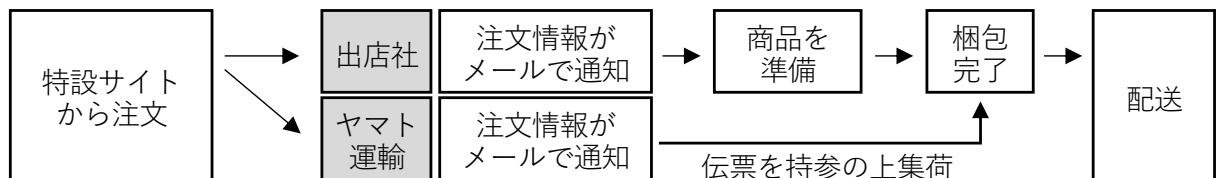

人吉球磨地域の販売者各位

主催：熊本県 観光戦略部 観光企画課
(受託社) 株式会社熊本県民テレビ

人吉球磨復興応援特設ECサイト出店のご案内

拝啓 平素より格別のお引き立てを、ありがとうございます。
弊社では熊本県からの受託事業として人吉駅前復興商店街一帯での集客イベントを計画しておりましたが、新型コロナウイルス感染症の蔓延に伴う緊急事態宣言等の状況を鑑み、当初の計画を変更して下記にご案内の『人吉球磨復興応援特設ECサイト』を立ち上げ、少しでも地元の皆様への売りに貢献できればと考えております。
上記のような理由により、お時間のない中でのご案内で大変恐縮ではございますが、何卒ご出店の検討を賜りますようよろしくお願い申し上げます。

記

- ■対象：人吉球磨地域の事業者（飲食店、土産物屋、小売店、農家等）
- ■出店料：無料（※但し、決済手数料・システム使用料として売上の10%を入金額より差し引きます）
- ■出店品数：1事業者2商品まで
- ■出店方法：

  人吉商工会議所に設ける受付窓口で受け付けます。下記をご準備ください。

  - ●『商品の現物』・・・お持ち頂いた商品は事務局で買い取り、後日写真撮影。
    ※賞味期限に余裕があるものや食品以外のものは買取ではなく返却。
  - ●『商品情報』・・・商品名、価格（税込）、内容量、発送サイズ（ヤマト運輸に準ずる）、
    発送時の温度帯（通常・冷蔵・冷凍）、発送日からの賞味期限、
    アレルギー成分
  - ●『口座情報』・・・売上のお振り込み口座情報（銀行名、支店名、口座番号等）
    を持参いただきその場で登録頂きます。
- ■受付期間：令和3年2月16日（火）～18日（木）9：00～17：00
  ※受付会場の密回避のため、事前に下記事務局に来場確認をお願いします。
- ■運用方法：

- ■入金：令和3年4月30日頃（予定）
- ■サイト開設期間（予定）：令和3年2月22日（月）～3月14日（日）※21日間
- ■その他

- ・特設サイトでお買い上げの商品は送料無料（※但し、予算上限に達した場合は以降有料）
- ・各種メディアで告知（KKTテレビCM、熊日新聞、すばいす、WEB広告）

- ■事務局：人吉球磨復興応援特設サイト事務局（ファイブエレメンツ 担当：緒方幸介）
  ☎090-7390-4090（平日10時～18時）E-mail：k-ogata@five-elements-inc.com