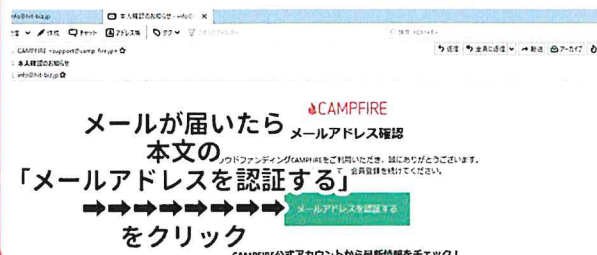

6 入力したメールへCAMPFIREから
「本人確認のお知らせ」メールが届きます