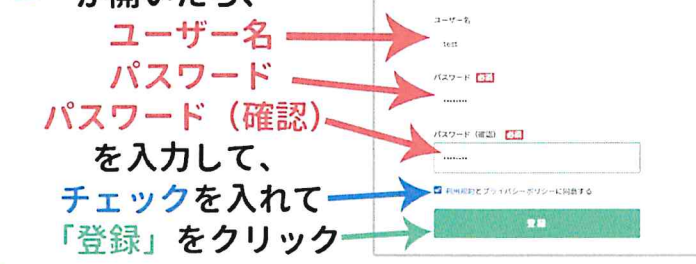

7 アカウント情報の登録
が開いたら、